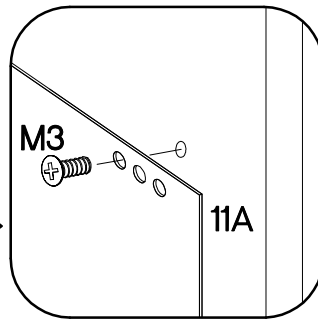

80 D 3S BB
Premium Box

max.
25kg **KUH.90138**

x2

L=320mm 3	±7/2mm 6
------------------	-----------------

 3	 2	 3	 1	 6		
 4	 6	 4	 12	 12	 24	 12

Ersatzteil Nummer	Dimension
KUH.71169	140x796x16
KUH.71170 x2	283x796x16
KUH.90138 x3	442x692x16
KUH.90141	680x70x16
KUH.90143 x2	680x148x16

ISM-KUH-02034

1

					$\pm 3.0 \times 16 \text{mm}$ 	$\pm 3.5 \times 13 \text{mm}$ 		$\pm 7/2 \text{mm}$ 
2	2	4	4	4	8	16	4	4

x2

VARIANT HIGH GLOSS

2

						
11D	11C	11E	P11	P5	11G	J5
1	1	2	4	8	2	2

VARIANT HIGH GLOSS

3

		
11A	M3	P1
3	12	12

4

	
L=320mm	
	S
3	