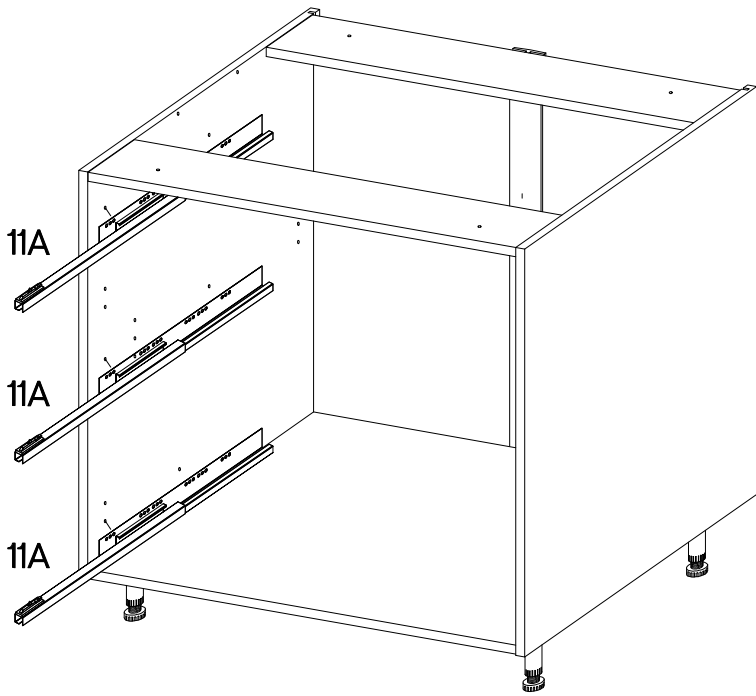

80 D 3S BB
Premium Box

max.
25kg **KUH.90138**

x2

L=320mm 3	±7/2mm 6
------------------	-----------------

 3	 2	 3	 1	 6		
 4	 6	 4	 12	 12	 24	 12

Ersatzteil Nummer	Dimension
KUH.71169	140x796x16
KUH.71170 x2	283x796x16
KUH.90138 x3	442x692x16
KUH.90141	680x70x16
KUH.90143 x2	680x148x16

ISM-KUH-02034

1

					$\pm 3.0 \times 16 \text{mm}$ 	$\pm 3.5 \times 13 \text{mm}$ 		$\pm 7/2 \text{mm}$ 
2	2	4	4	4	8	16	4	4

x2

VARIANT HIGH GLOSS

2

						
11D	11C	11E	P11	P5	11G	J5
1	1	2	4	8	2	2

VARIANT HIGH GLOSS

3

		
11A	M3	P1
3	12	12

4

	
L=320mm	
	S
3	