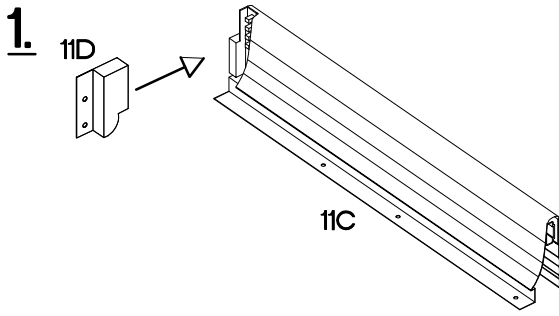

80 D 3S BB
Premium Box

max.
25kg **KUH.90138**

x2

L=320mm 3	±7/2mm 6
------------------	-----------------

 3	 2	 3	 1	 6		
 4	 6	 4	 12	 12	 24	 12

Ersatzteil Nummer	Dimension
KUH.71169	140x796x16
KUH.71170 x2	283x796x16
KUH.90138 x3	442x692x16
KUH.90141	680x70x16
KUH.90143 x2	680x148x16

ISM-KUH-02034

1

					$\pm 3.0 \times 16 \text{mm}$ 	$\pm 3.5 \times 13 \text{mm}$ 		$\pm 7/2 \text{mm}$ 
2	2	4	4	4	8	16	4	4

x2

VARIANT HIGH GLOSS

2

						
11D	11C	11E	P11	P5	11G	J5
1	1	2	4	8	2	2

VARIANT HIGH GLOSS

3

		
11A	M3	P1
3	12	12

4

	
L=320mm	
	S
3	