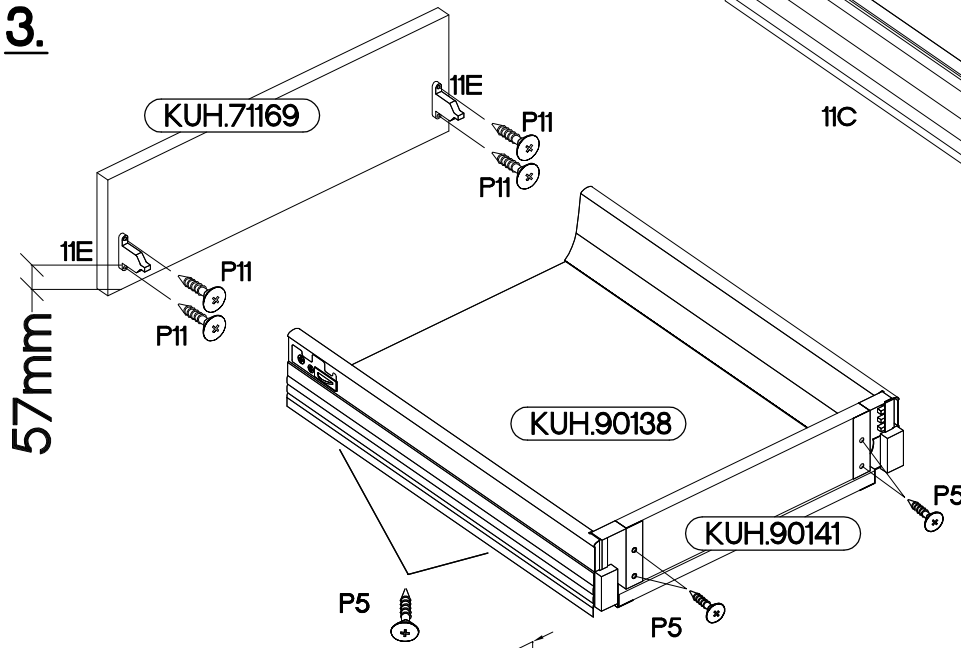

80 D 3S BB
Premium Box

max.
25kg **KUH.90138**

x2

L=320mm 3	±7/2mm 6
------------------	-----------------

 3	 2	 3	 1	 6		
 4	 6	 4	 12	 12	 24	 12

Ersatzteil Nummer	Dimension
KUH.71169	140x796x16
KUH.71170 x2	283x796x16
KUH.90138 x3	442x692x16
KUH.90141	680x70x16
KUH.90143 x2	680x148x16

ISM-KUH-02034

1

					$\pm 3.0 \times 16 \text{mm}$ 	$\pm 3.5 \times 13 \text{mm}$ 		$\pm 7/2 \text{mm}$ 
2	2	4	4	4	8	16	4	4

x2

VARIANT HIGH GLOSS

2

						
11D	11C	11E	P11	P5	11G	J5
1	1	2	4	8	2	2

VARIANT HIGH GLOSS

3

		
11A	M3	P1
3	12	12

4

	
L=320mm	
	S
3	