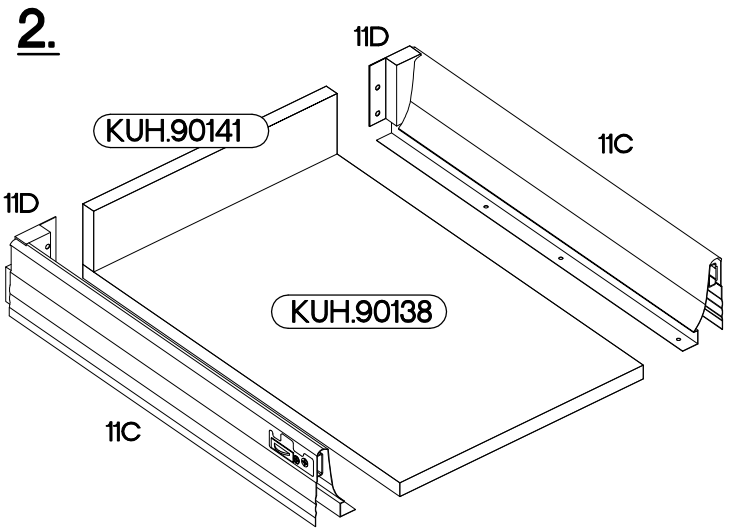

80 D 3S BB
Premium Box

max.
25kg **KUH.90138**

x2

L=320mm 3	±7/2mm 6
------------------	-----------------

 3	 2	 3	 1	 6		
 4	 6	 4	 12	 12	 24	 12

Ersatzteil Nummer	Dimension
KUH.71169	140x796x16
KUH.71170 x2	283x796x16
KUH.90138 x3	442x692x16
KUH.90141	680x70x16
KUH.90143 x2	680x148x16

ISM-KUH-02034

1

					$\pm 3.0 \times 16 \text{mm}$ 	$\pm 3.5 \times 13 \text{mm}$ 		$\pm 7/2 \text{mm}$ 
2	2	4	4	4	8	16	4	4

x2

VARIANT HIGH GLOSS

2

						
11D	11C	11E	P11	P5	11G	J5
1	1	2	4	8	2	2

VARIANT HIGH GLOSS

3

		
11A	M3	P1
3	12	12

4

	
L=320mm	
	S
3	