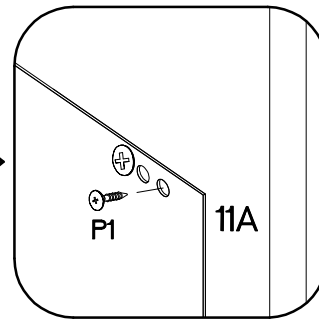

80 D 3S BB
Premium Box

max.
25kg **KUH.90138**

x2

L=320mm 3	±7/2mm 6
------------------	-----------------

 3	 2	 3	 1	 6		
 4	 6	 4	 12	 12	 24	 12

Ersatzteil Nummer	Dimension
KUH.71169	140x796x16
KUH.71170 x2	283x796x16
KUH.90138 x3	442x692x16
KUH.90141	680x70x16
KUH.90143 x2	680x148x16

ISM-KUH-02034

1

					$\pm 3.0 \times 16 \text{mm}$ 	$\pm 3.5 \times 13 \text{mm}$ 		$\pm 7/2 \text{mm}$ 
2	2	4	4	4	8	16	4	4

x2

VARIANT HIGH GLOSS

2

						
11D	11C	11E	P11	P5	11G	J5
1	1	2	4	8	2	2

VARIANT HIGH GLOSS

3

		
11A	M3	P1
3	12	12

4

	
L=320mm	
	S
3	