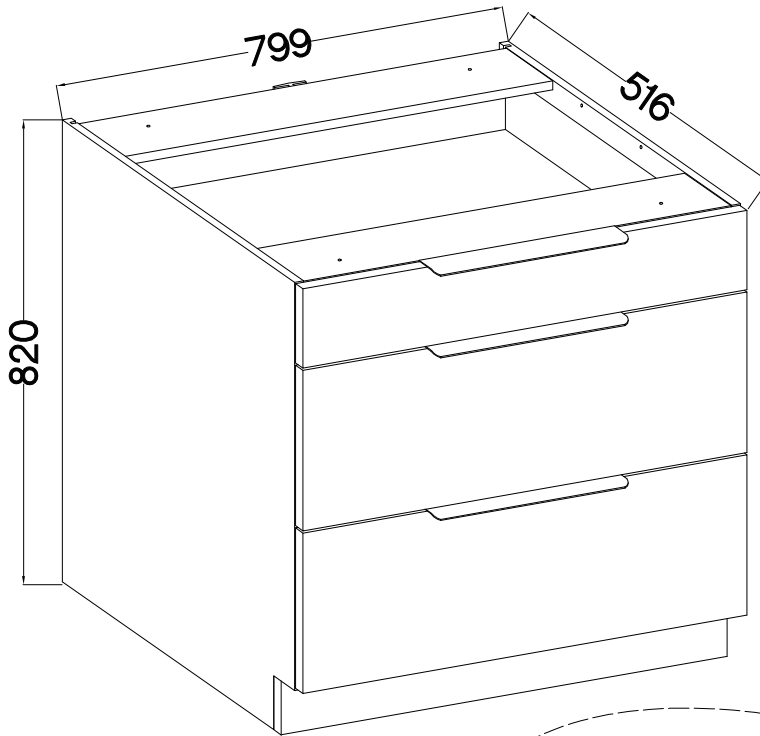

80 D 3S BB
Premium Box

max.
25kg **KUH.90138**

x2

L=320mm 3	±7/2mm 6
------------------	-----------------

 3	 2	 3	 1	 6		
 4	 6	 4	 12	 12	 24	 12

Ersatzteil Nummer	Dimension
KUH.71169	140x796x16
KUH.71170 x2	283x796x16
KUH.90138 x3	442x692x16
KUH.90141	680x70x16
KUH.90143 x2	680x148x16

ISM-KUH-02034

1

					$\pm 3.0 \times 16 \text{mm}$ 	$\pm 3.5 \times 13 \text{mm}$ 		$\pm 7/2 \text{mm}$ 
2	2	4	4	4	8	16	4	4

x2

VARIANT HIGH GLOSS

2

						
11D	11C	11E	P11	P5	11G	J5
1	1	2	4	8	2	2

VARIANT HIGH GLOSS

3

		
11A	M3	P1
3	12	12

4

	
L=320mm	
	S
3	