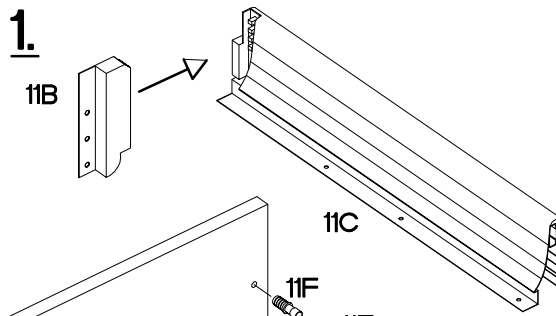

80 D 3S BB
Premium Box

max.
25kg **KUH.90138**

x2

L=320mm 3	±7/2mm 6
------------------	-----------------

 3	 2	 3	 1	 6		
 4	 6	 4	 12	 12	 24	 12

Ersatzteil Nummer	Dimension
KUH.71169	140x796x16
KUH.71170 x2	283x796x16
KUH.90138 x3	442x692x16
KUH.90141	680x70x16
KUH.90143 x2	680x148x16

ISM-KUH-02034

1

					$\pm 3.0 \times 16 \text{mm}$ 	$\pm 3.5 \times 13 \text{mm}$ 		$\pm 7/2 \text{mm}$ 
2	2	4	4	4	8	16	4	4

x2

VARIANT HIGH GLOSS

2

						
11D	11C	11E	P11	P5	11G	J5
1	1	2	4	8	2	2

VARIANT HIGH GLOSS

3

		
11A	M3	P1
3	12	12

4

	
L=320mm	
	S
3	