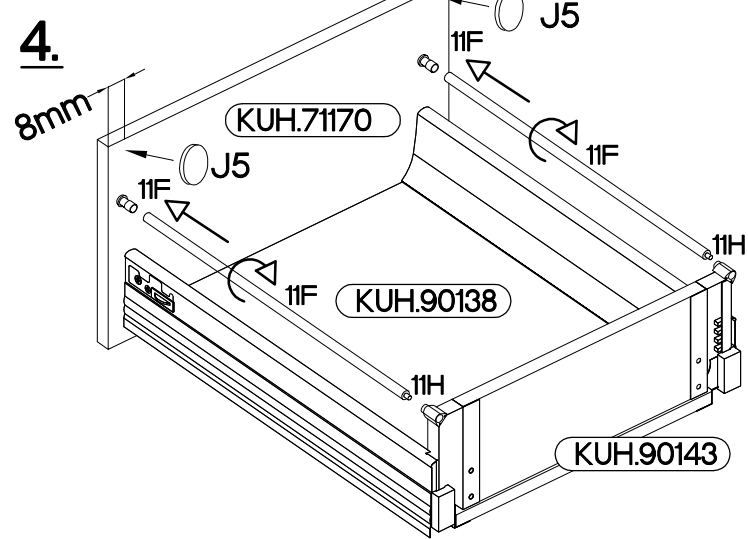

80 D 3S BB
Premium Box

max.
25kg **KUH.90138**

x2

L=320mm 3	±7/2mm 6
------------------	-----------------

 3	 2	 3	 1	 6		
 4	 6	 4	 12	 12	 24	 12

Ersatzteil Nummer	Dimension
KUH.71169	140x796x16
KUH.71170 x2	283x796x16
KUH.90138 x3	442x692x16
KUH.90141	680x70x16
KUH.90143 x2	680x148x16

ISM-KUH-02034

1

					$\pm 3.0 \times 16 \text{mm}$ 	$\pm 3.5 \times 13 \text{mm}$ 		$\pm 7/2 \text{mm}$ 
2	2	4	4	4	8	16	4	4

x2

VARIANT HIGH GLOSS

2

						
11D	11C	11E	P11	P5	11G	J5
1	1	2	4	8	2	2

VARIANT HIGH GLOSS

3

		
11A	M3	P1
3	12	12

4

	
L=320mm	
	S
3	