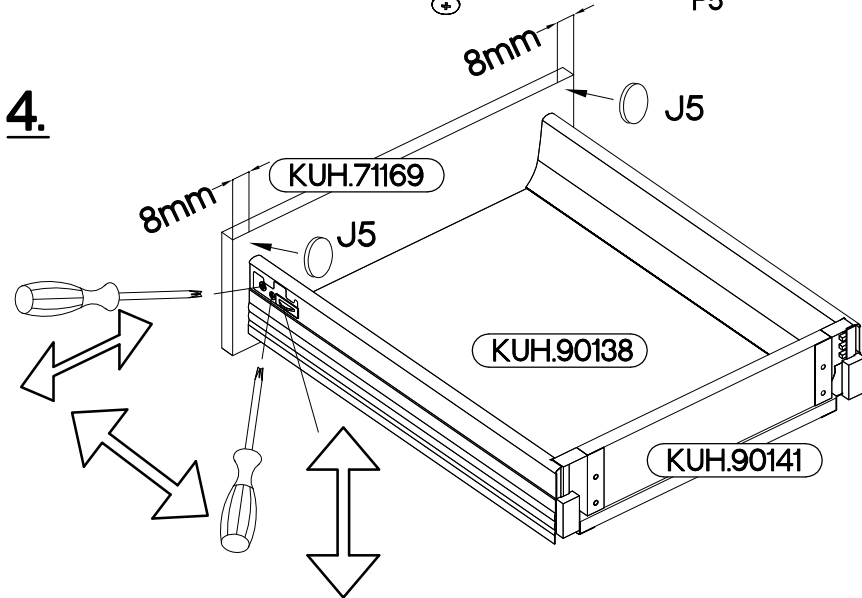

80 D 3S BB
Premium Box

max.
25kg **KUH.90138**

x2

L=320mm 3	±7/2mm 6
------------------	-----------------

 3	 2	 3	 1	 6		
 4	 6	 4	 12	 12	 24	 12

Ersatzteil Nummer	Dimension
KUH.71169	140x796x16
KUH.71170 x2	283x796x16
KUH.90138 x3	442x692x16
KUH.90141	680x70x16
KUH.90143 x2	680x148x16

ISM-KUH-02034

1

					$\pm 3.0 \times 16 \text{mm}$ 	$\pm 3.5 \times 13 \text{mm}$ 		$\pm 7/2 \text{mm}$ 
2	2	4	4	4	8	16	4	4

x2

VARIANT HIGH GLOSS

2

						
11D	11C	11E	P11	P5	11G	J5
1	1	2	4	8	2	2

VARIANT HIGH GLOSS

3

		
11A	M3	P1
3	12	12

4

	
L=320mm	
	S
3	