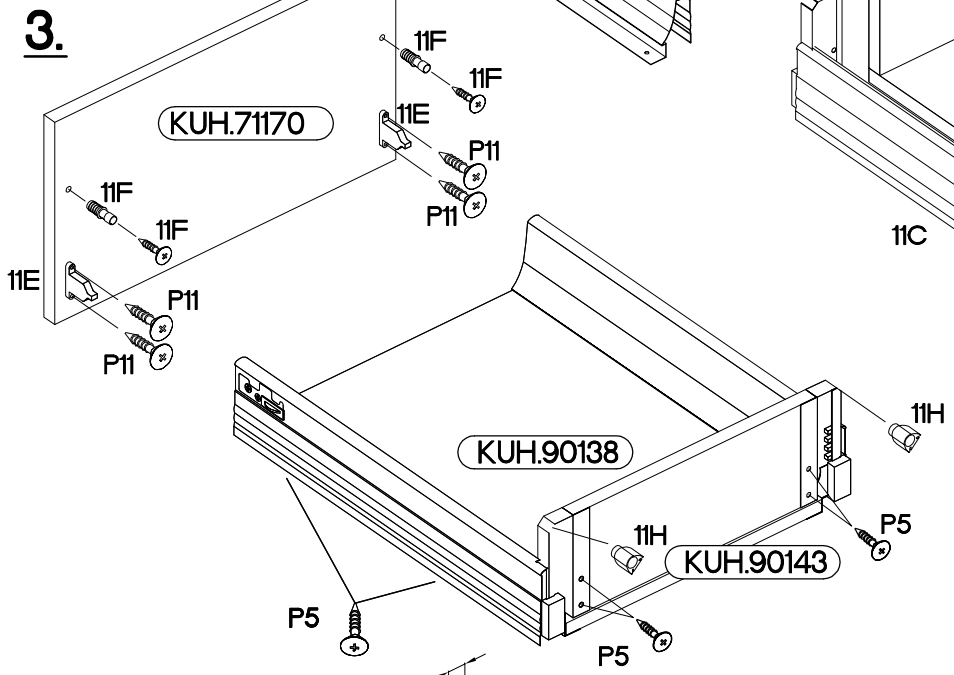

80 D 3S BB
Premium Box

max.
25kg **KUH.90138**

x2

L=320mm 3	±7/2mm 6
------------------	-----------------

 3	 2	 3	 1	 6		
 4	 6	 4	 12	 12	 24	 12

Ersatzteil Nummer	Dimension
KUH.71169	140x796x16
KUH.71170 x2	283x796x16
KUH.90138 x3	442x692x16
KUH.90141	680x70x16
KUH.90143 x2	680x148x16

ISM-KUH-02034

1

					$\pm 3.0 \times 16 \text{mm}$ 	$\pm 3.5 \times 13 \text{mm}$ 		$\pm 7/2 \text{mm}$ 
2	2	4	4	4	8	16	4	4

x2

VARIANT HIGH GLOSS

2

						
11D	11C	11E	P11	P5	11G	J5
1	1	2	4	8	2	2

VARIANT HIGH GLOSS

3

		
11A	M3	P1
3	12	12

4

	
L=320mm	
	S
3	