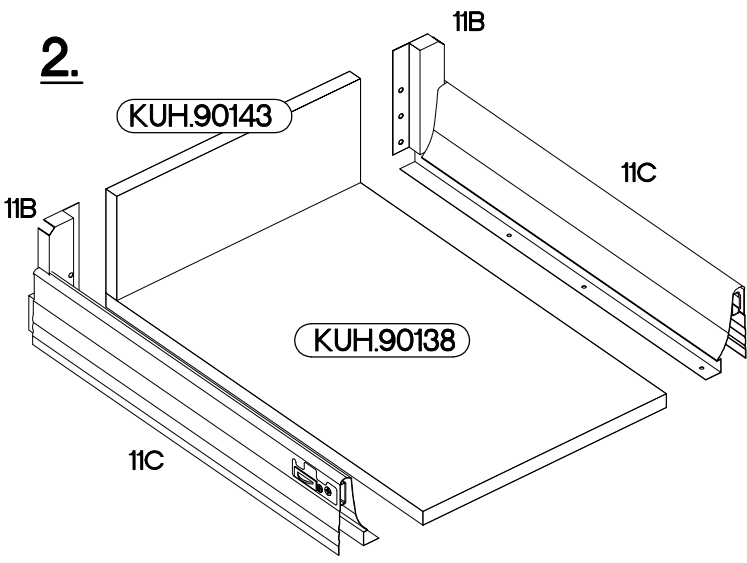

80 D 3S BB
Premium Box

max.
25kg **KUH.90138**

x2

L=320mm 3	±7/2mm 6
------------------	-----------------

 3	 2	 3	 1	 6		
 4	 6	 4	 12	 12	 24	 12

Ersatzteil Nummer	Dimension
KUH.71169	140x796x16
KUH.71170 x2	283x796x16
KUH.90138 x3	442x692x16
KUH.90141	680x70x16
KUH.90143 x2	680x148x16

ISM-KUH-02034

1

					$\pm 3.0 \times 16 \text{mm}$ 	$\pm 3.5 \times 13 \text{mm}$ 		$\pm 7/2 \text{mm}$ 
2	2	4	4	4	8	16	4	4

x2

VARIANT HIGH GLOSS

2

						
11D	11C	11E	P11	P5	11G	J5
1	1	2	4	8	2	2

VARIANT HIGH GLOSS

3

		
11A	M3	P1
3	12	12

4

	
L=320mm	
	S
3	