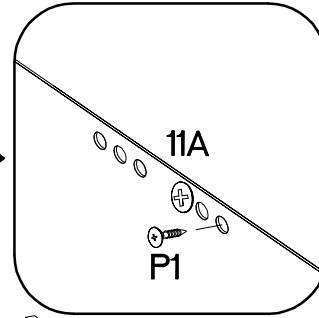

80 D 3S BB
Premium Box

max.
25kg **KUH.90138**

x2

L=320mm 3	±7/2mm 6
------------------	-----------------

 3	 2	 3	 1	 6		
 4	 6	 4	 12	 12	 24	 12

Ersatzteil Nummer	Dimension
KUH.71169	140x796x16
KUH.71170 x2	283x796x16
KUH.90138 x3	442x692x16
KUH.90141	680x70x16
KUH.90143 x2	680x148x16

ISM-KUH-02034

1

					$\pm 3.0 \times 16 \text{mm}$ 	$\pm 3.5 \times 13 \text{mm}$ 		$\pm 7/2 \text{mm}$ 
2	2	4	4	4	8	16	4	4

x2

VARIANT HIGH GLOSS

2

						
11D	11C	11E	P11	P5	11G	J5
1	1	2	4	8	2	2

VARIANT HIGH GLOSS

3

		
11A	M3	P1
3	12	12

4

	
L=320mm	
	S
3	