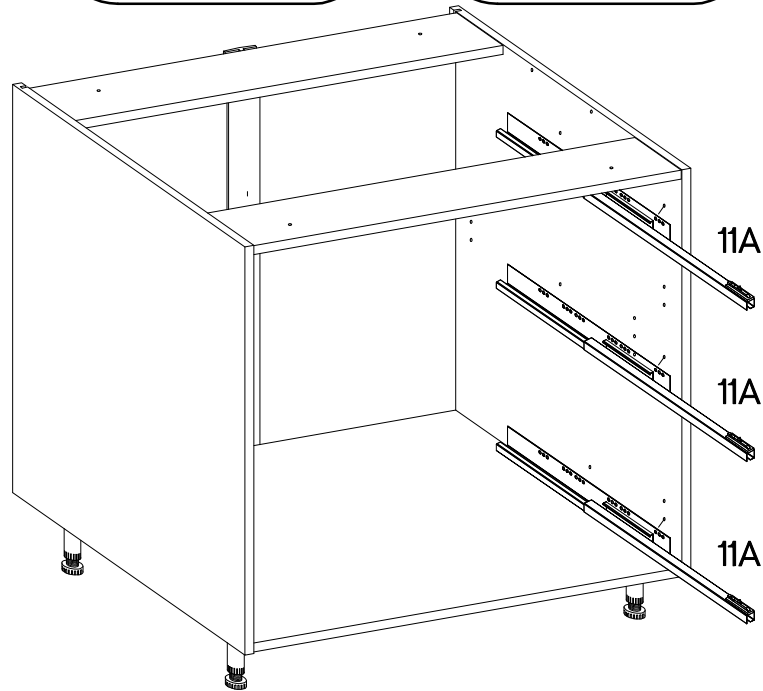

80 D 3S BB
Premium Box

max.
25kg **KUH.90138**

x2

L=320mm 3	±7/2mm 6
------------------	-----------------

 3	 2	 3	 1	 6		
 4	 6	 4	 12	 12	 24	 12

Ersatzteil Nummer	Dimension
KUH.71169	140x796x16
KUH.71170 x2	283x796x16
KUH.90138 x3	442x692x16
KUH.90141	680x70x16
KUH.90143 x2	680x148x16

3

		
11A	M3	P1
3	12	12

4

	
L=320mm	
	S
3	